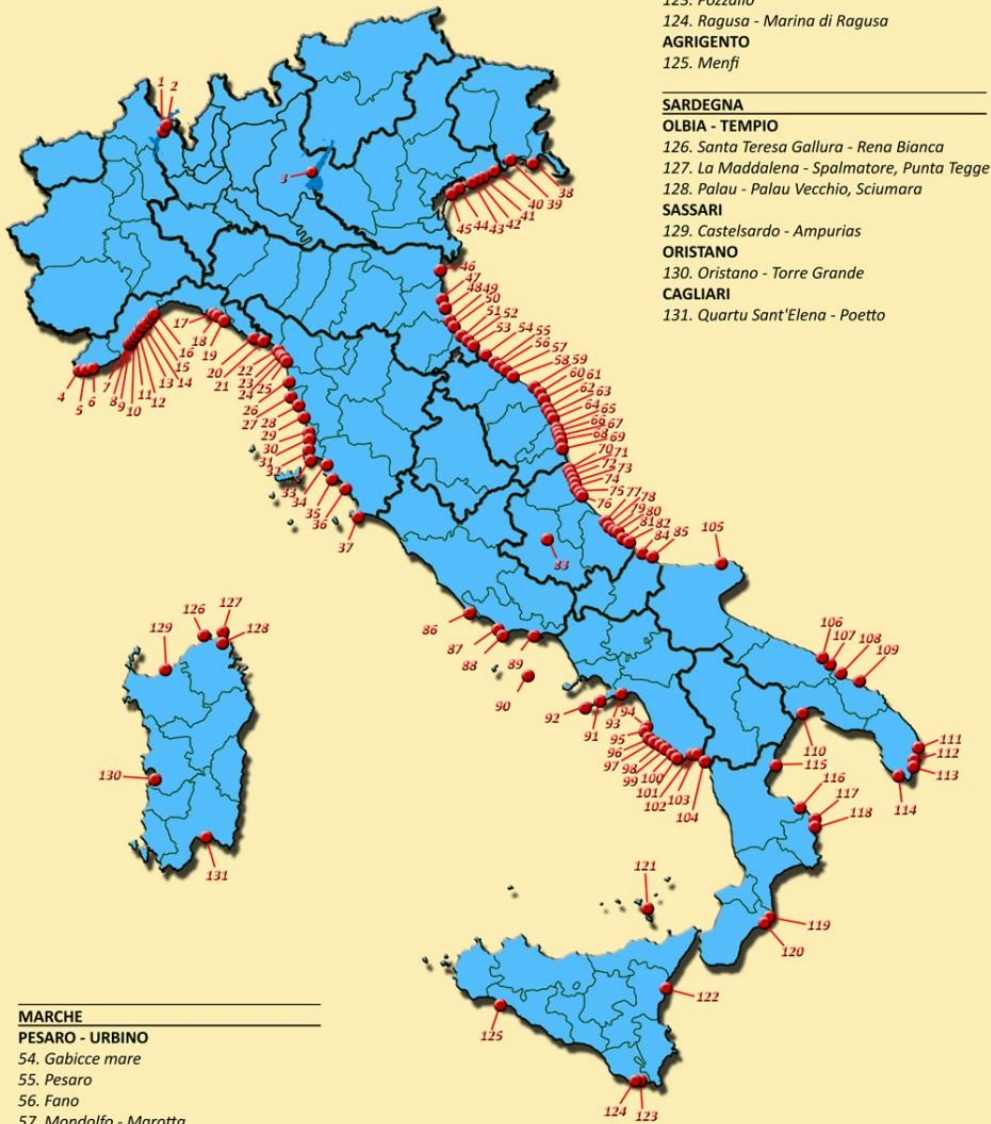

Bandiera Blu 2012 SPIAGGE

PIEMONTE

VERBANIA

1. Cannero Riviera
2. Cannobio Lido

LOMBARDIA

BRESCIA

3. Gardone Riviera

LIGURIA

IMPERIA

4. Camportosso
5. Bordighera
6. Sanremo - Imperatrice

SAVONA

7. Loano
8. Finale Ligure
9. Noli
10. Spotorno
11. Bergeggi
12. Savona - Fornaci
13. Albissola Marina
14. Albisola Superiore
15. Celle Ligure
16. Varazze

GENOVA

17. Chiavari
18. Lavagna
19. Moneglia

LA SPEZIA

20. Lerici
21. Ameglia - Fiumaretta

TOSCANA

LUCCA

22. Forte dei Marmi
23. Pietrasanta
24. Camaiore
25. Viareggio

PISA

26. Pisa - Marina di Pisa, Calambrone, Tirrenia

LIVORNO

27. Livorno - Antignano, Quercianella
28. Rosignano Marittimo - Castiglioncello, Vada
29. Cecina - Marina, Le Gorette
30. Bibbona - Marina
31. Castagneto Carducci
32. San Vincenzo
33. Piombino - Parco naturale della Sterpaia

GROSSETO

34. Follonica
35. Castiglione della Pescaia
36. Grosseto - Marina di Grosseto, Principina a mare
37. Monte Argentario

FRIULI VENEZIA GIULIA

GORIZIA

38. Grado

UDINE

39. Lignano Sabbiadoro

VENETO

VENEZIA

EMILIA ROMAGNA

FERRARA

46. Comacchio - Lidi Comacchiesi

RAVENNA

47. Ravenna - Lidi Ravvenati
48. Cervia - Milano Marittima, Pinarella, Cervia

FORLI - CESENA

49. Cesenatico
50. San Mauro Pascoli - San Mauro mare

RIMINI

51. Bellaria Igea Marina
52. Misano Adriatico
53. Cattolica

MARCHE

PESARO - URBINO

54. Gabicce mare
55. Pesaro
56. Fano
57. Mondolfo - Marotta

ANCONA

58. Senigallia
59. Ancona - Portonovo
60. Sirolo
61. Numana

MACERATA

62. Porto Recanati
63. Potenza Picena - Porto Potenza Picena
64. Civitanova Marche

ASCOLI PICENO

65. Porto Sant'Elpidio
66. Porto San Giorgio
67. Cupra Marittima
68. Grottamare
69. San Benedetto del Tronto

ABRUZZO

TERAMO

70. Martinsicuro
71. Alba Adriatica
72. Tortoreto
73. Giulianova
74. Roseto degli Abruzzi
75. Pineto
76. Silvi

CHIETI

77. Ortona
78. San Vito Chietino
79. Rocca San Giovanni
80. Fossacesia
81. Vasto - Punta Penna, San Tommaso
82. San Salvo

L'AQUILA

83. Scanno

MOLISE

CAMPOBASSO

84. Petacciato - Marina
85. Termoli

LAZIO

ROMA

86. Anzio

LATINA

87. Sabaudia
88. San Felice Circeo
89. Sperlonga
90. Ventotene - Cala Nave

CAMPANIA

NAPOLI

91. Massa Lubrense
92. Anacapri - Punta Faro, Gradola
93. Positano
94. Agropoli
95. Castellabate
96. Montecorice - Agnone, Capitulo
97. Pollica - Acciaroli, Pioppi
98. Casal Velino
99. Ascea
100. Pisciotta
101. Centola - Palinuro
102. Vibonati
103. Sapri

SICILIA

MESSINA

121. Lipari - Lipari, Vulcano

RAGUSA

122. Ispica - Santa maria del Focallo, Ciricà
123. Pozzallo
124. Ragusa - Marina di Ragusa

AGRIGENTO

125. Menfi

SARDEGNA

OLBIA - TEMPIO

126. Santa Teresa Gallura - Rena Bianca
127. La Maddalena - Spalmatore, Punta Tegge
128. Palau - Palau Vecchio, Sciumara

SASSARI

129. Castelsardo - Ampurias

ORISTANO

130. Oristano - Torre Grande

CAGLIARI

131. Quartu Sant'Elena - Poetto

BASILICATA

POTENZA

104. Maratea

PUGLIA

FOGGIA

105. Rodi Garganico

BARI

106. Polignano a Mare
107. Monopoli - Lido Rosso, Castello S.Stefano, Capitolo

BRINDISI

108. Fasano
109. Ostuni

TARANTO

110. Ginosa - Marina di Ginosa

LECCE

111. Otranto
112. Melendugno
113. Castro
114. Salve

CALABRIA

COSENZA

115. Amendolara
116. Cariati

CROTONE

117. Cirò marina
118. Melissa - Torre Melissa

REGGIO CALABRIA

119. Roccella Jonica
120. Marina di Gioiosa Jonica